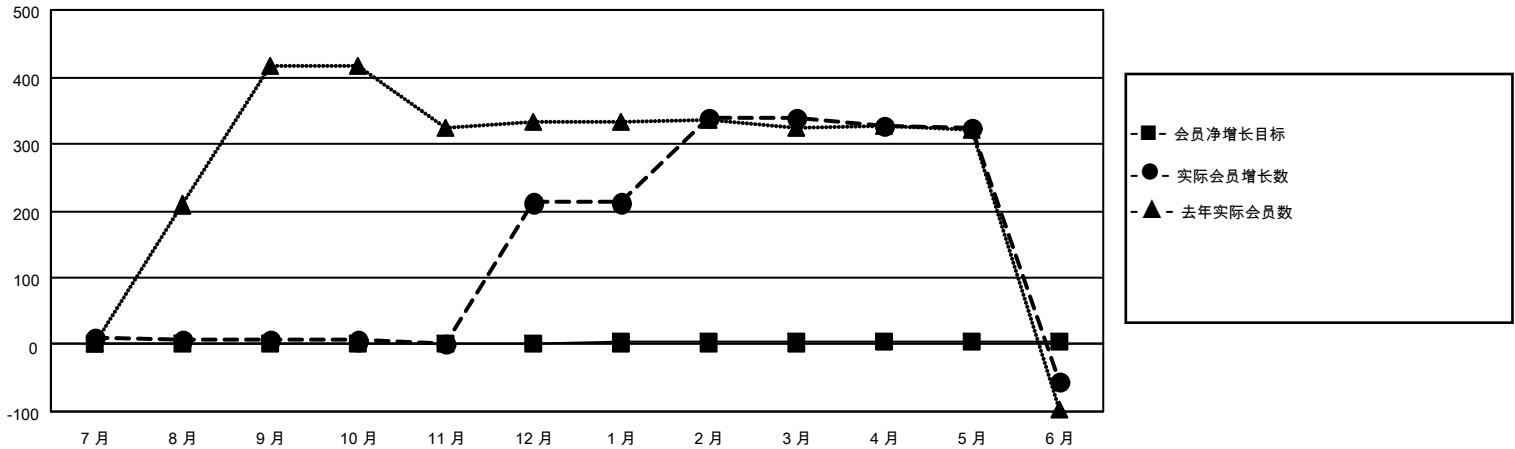

# MONTHLY MEMBERSHIP PROGRESS REPORT

地点 CHINA

District 380

Results as of: 6/30/2022

分会			
成果 2021-2022			
季	新分会目标	新会	会员流失的分会
7月/8月/9月	1	0	1
10月/11月/12月	1	0	0
1月/2月/3月	1	0	0
4月/5月/6月	1	0	0

位会员@每位须缴			
成果 2021-2022			
季	会员净增长目标	实际会员增长数	实际退会会员 (包括转会)
7月/8月/9月	1	52	17
10月/11月/12月	1	230	21
1月/2月/3月	1	128	0
4月/5月/6月	1	80	445

目标与实际新会累积

目标和实际会员累积

已取消的分会: 1	110 CLUBS OF 141 增添1位或以上的新会员	<u>性别分布</u>	
<u>放弃的会员</u>		男	2,104 (60.30%)
过世	0	女	1,385 (39.70%)
分会已取消	1	NON BINARY	0 (0.00%)
其他	482	PREFER NOT TO ANSWER	0 (0.00%)
总计	483	总计家庭单位会员数	170
	<a href="#">点击这里取得累计会员数据</a>	支付减半会费的家庭会员	86