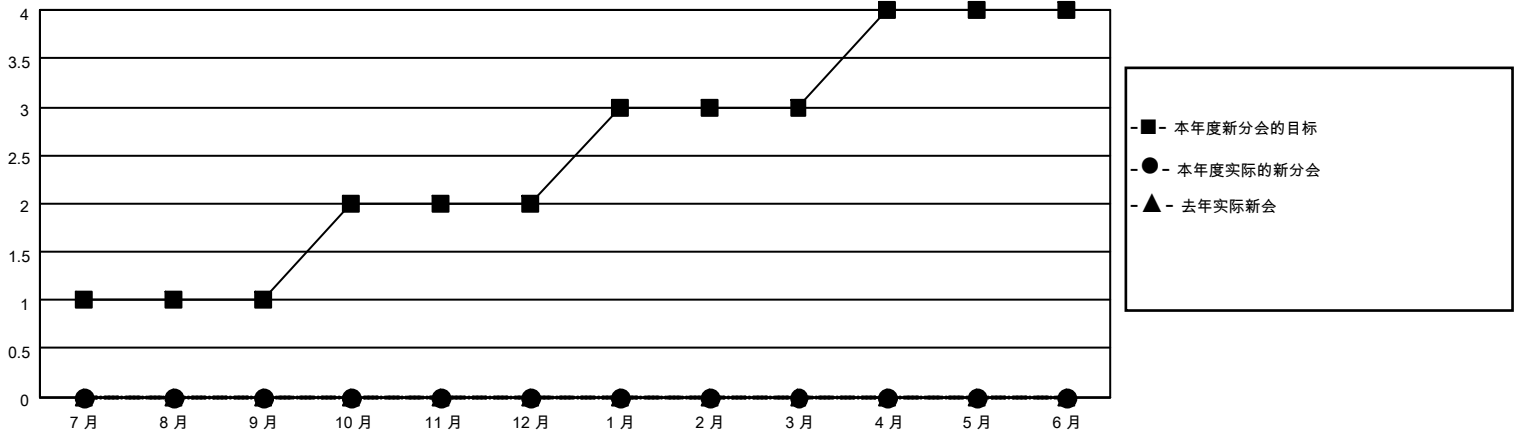

# MONTHLY MEMBERSHIP PROGRESS REPORT

地点 CHINA

District 380

Results as of: 6/30/2022

分会			
成果 2021-2022			
季	新分会目标	新会	会员流失的分会
7月/8月/9月	1	0	1
10月/11月/12月	1	0	0
1月/2月/3月	1	0	0
4月/5月/6月	1	0	0

位会员@每位须缴			
成果 2021-2022			
季	会员净增长目标	实际会员增长数	实际退会会员 (包括转会)
7月/8月/9月	1	52	17
10月/11月/12月	1	230	21
1月/2月/3月	1	128	0
4月/5月/6月	1	80	445

目标与实际新会累积

目标和实际会员累积

已取消的分会: 1	110 CLUBS OF 141 增添1位或以上的新会员	<u>性别分布</u>	
<u>放弃的会员</u>		男	2,104 (60.30%)
过世	0	女	1,385 (39.70%)
分会已取消	1	NON BINARY	0 (0.00%)
其他	482	PREFER NOT TO ANSWER	0 (0.00%)
总计	483	总计家庭单位会员数	170
	<a href="#">点击这里取得累计会员数据</a>	支付减半会费的家庭会员	86